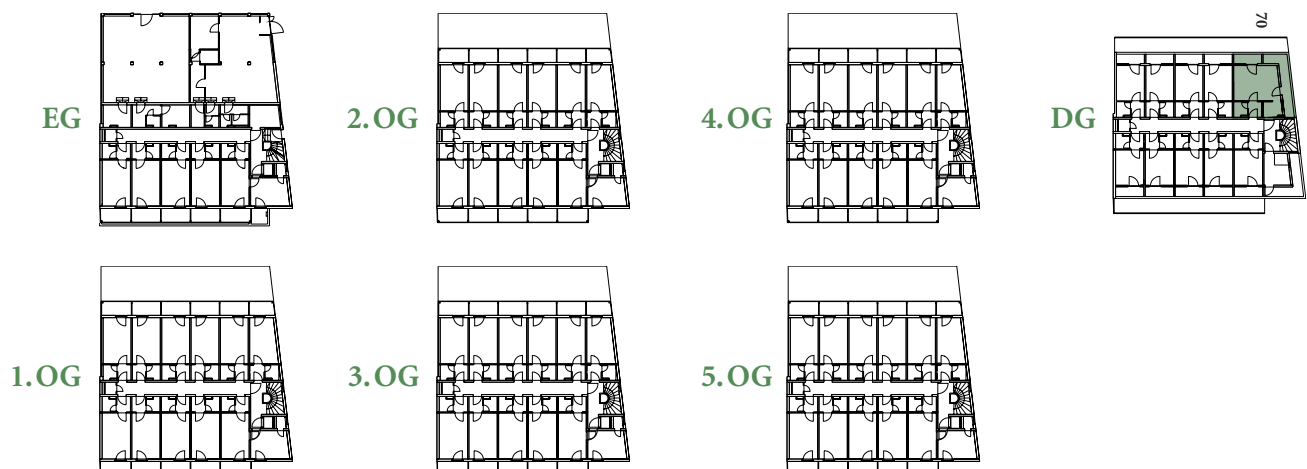

Appartement Typ E

VOLL MÖBLIERT, DG, MIT DACHTERRASSE
ca. 32,5 m²

beispielhafte Darstellung – nicht zur Maßentnahme geeignet