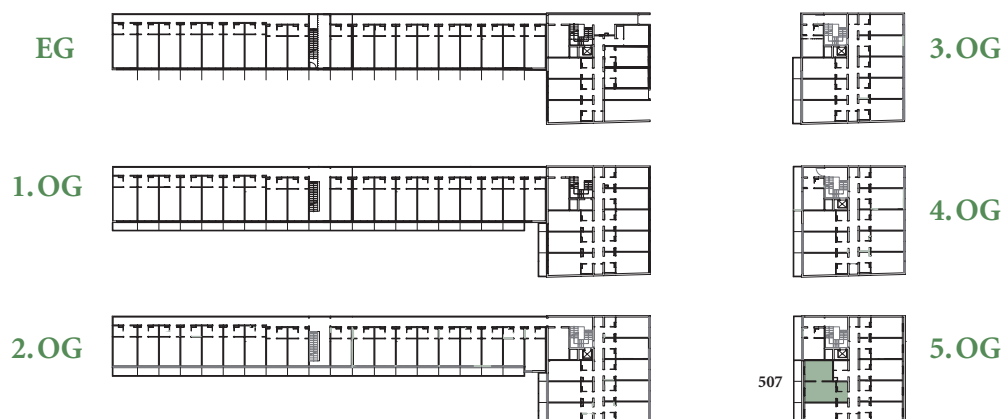

Appartement Typ G

VOLL MÖBLIERT, 5.OG
ca. 31,0m²

beispielhafte Darstellung – nicht zur Maßentnahme geeignet