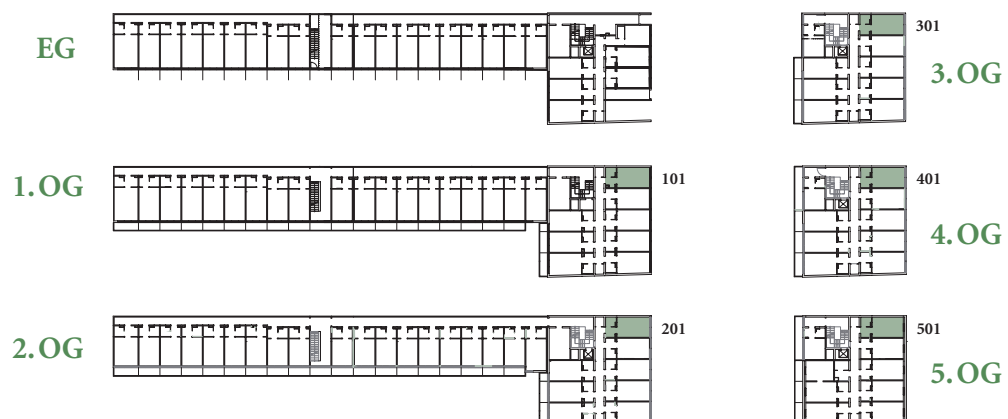

Appartement Typ D

VOLL MÖBLIERT, 1.– 5.OG
ca. 22,0 m²

beispielhafte Darstellung – nicht zur Maßentnahme geeignet