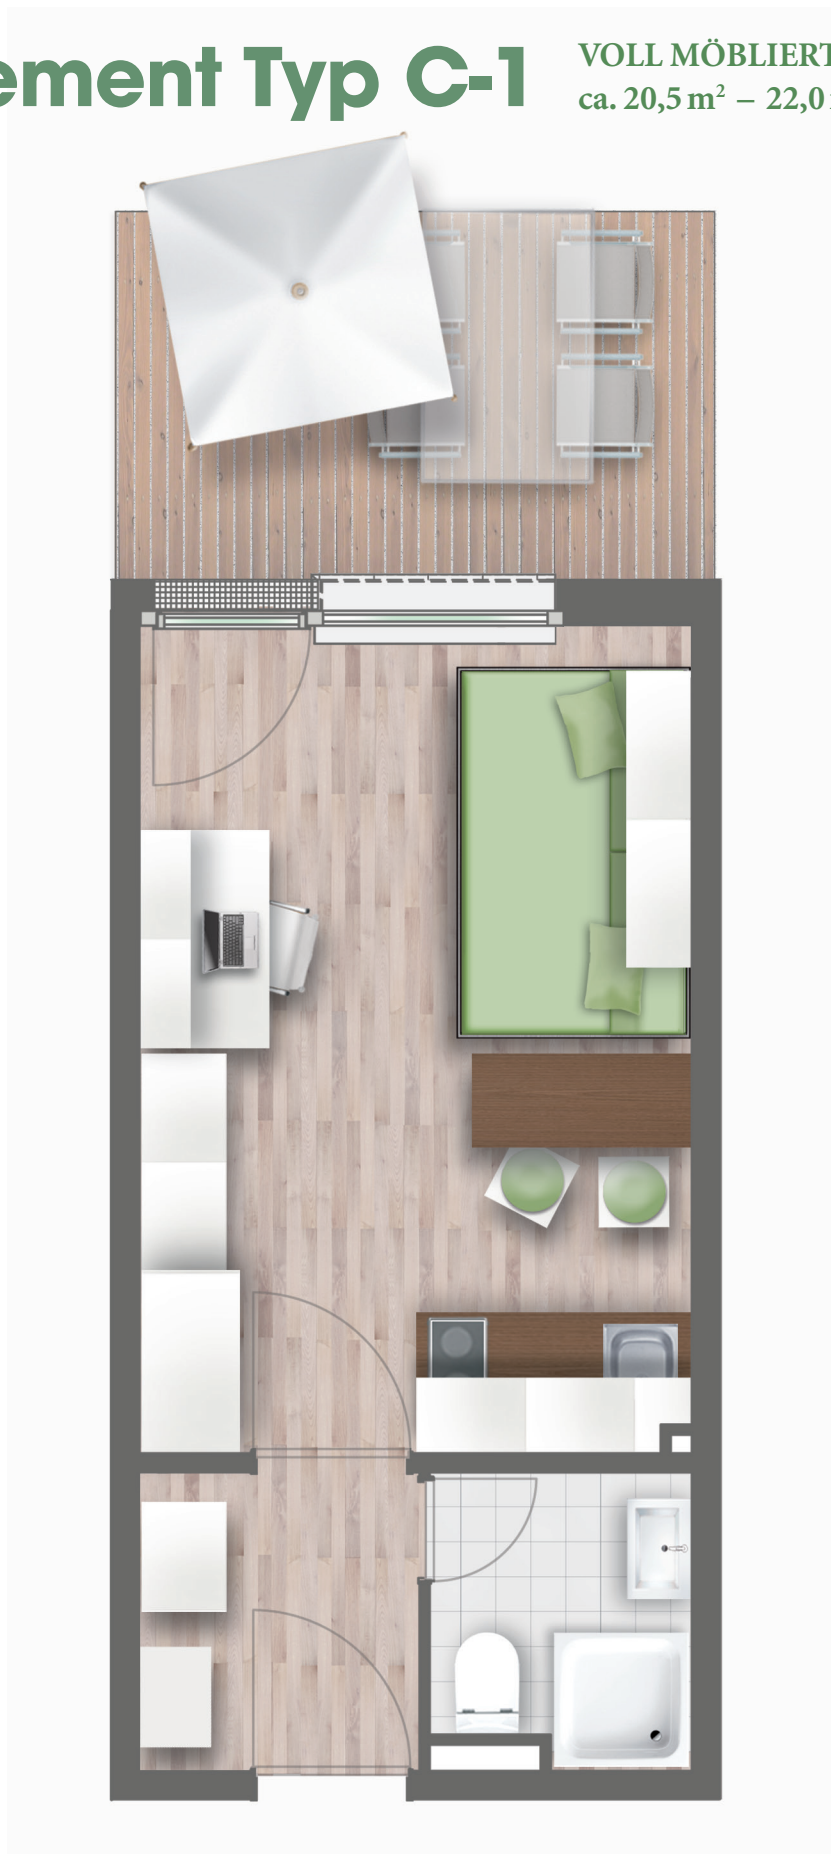

Appartement Typ C-1

VOLL MÖBLIERT, EG, MIT TERRASSE
ca. 20,5 m² – 22,0 m²

beispielhafte Darstellung – nicht zur Maßentnahme geeignet