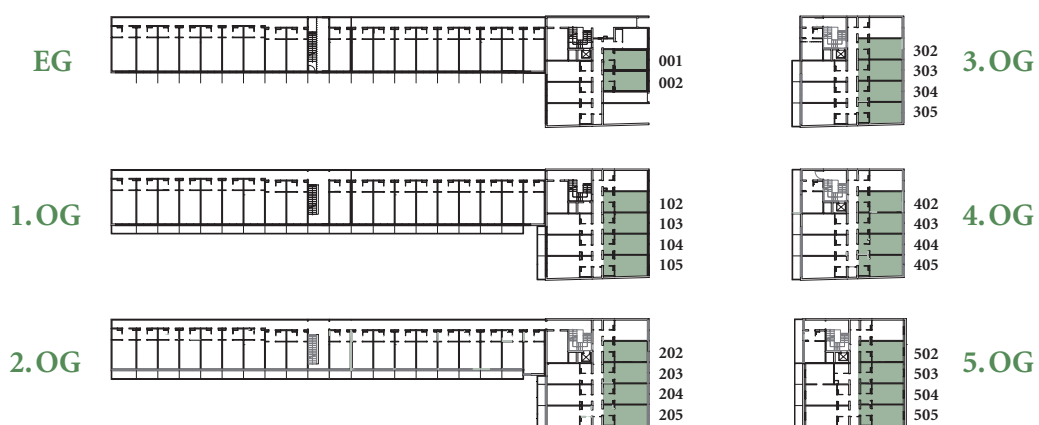

Appartement Typ A

VOLL MÖBLIERT, EG – 5.OG

ca. 18,5 m² – 19,0 m²

beispielhafte Darstellung – nicht zur Maßentnahme geeignet